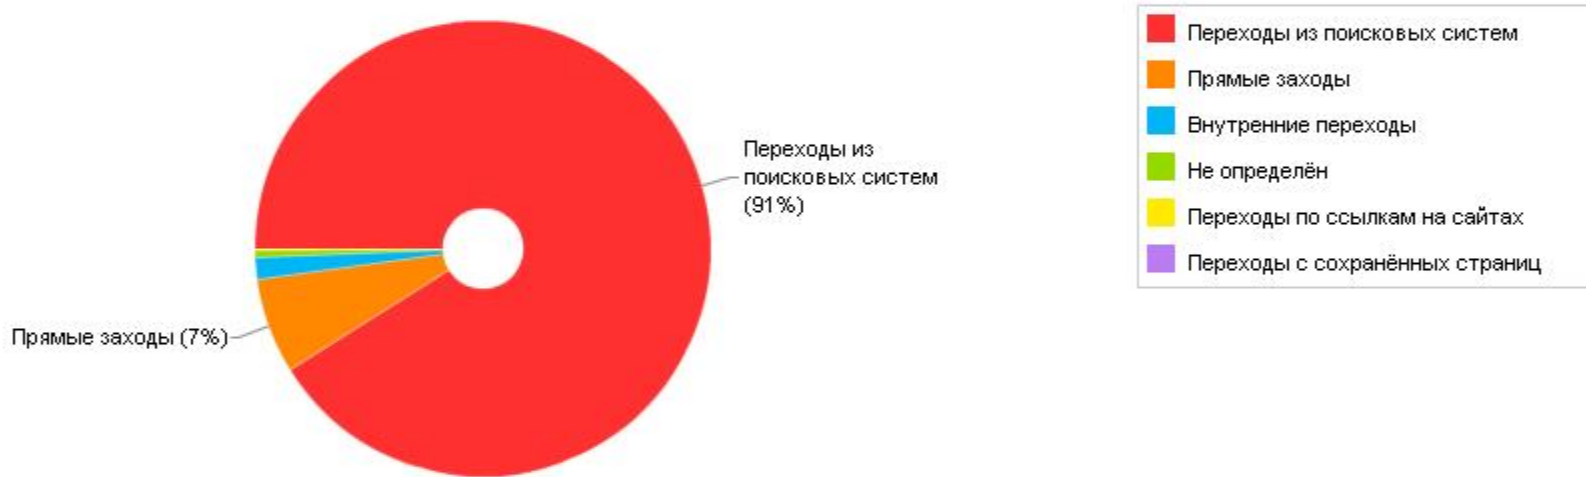

**СРЕДНЕМЕСЯЧНАЯ ПОСЕЩАЕМОСТЬ (январь-май 2012):**

Посетителей: 101 000 человек из которых 87% новых и 13% повторных посещений

Просмотров страниц: 195 000 просмотров

Среднее время, которое проводит на сайте один посетитель - 85 секунд.

Более 90% - посетители из поисковых систем

Источники трафика: сводка

Половозрастная структура

Пол

Возраст

География