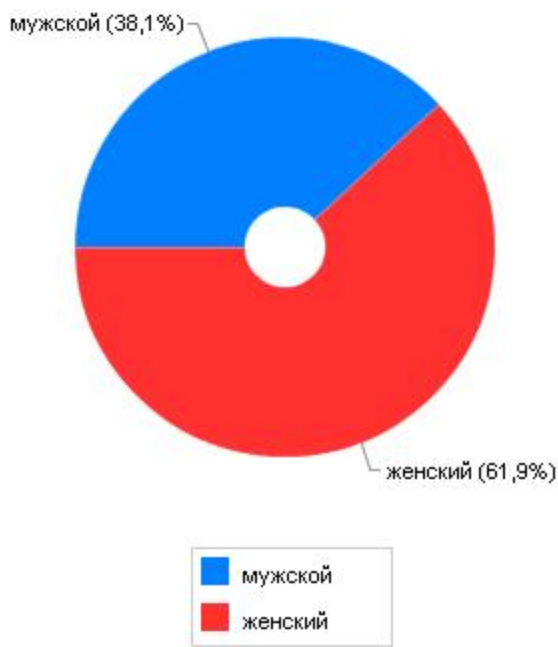

**СРЕДНЕМЕСЯЧНАЯ ПОСЕЩАЕМОСТЬ (январь-май 2012):**

Посетителей: 101 000 человек из которых 87% новых и 13% повторных посещений

Просмотров страниц: 195 000 просмотров

Среднее время, которое проводит на сайте один посетитель - 85 секунд.

Более 90% - посетители из поисковых систем

Источники трафика: сводка

Половозрастная структура

Пол

Возраст

География