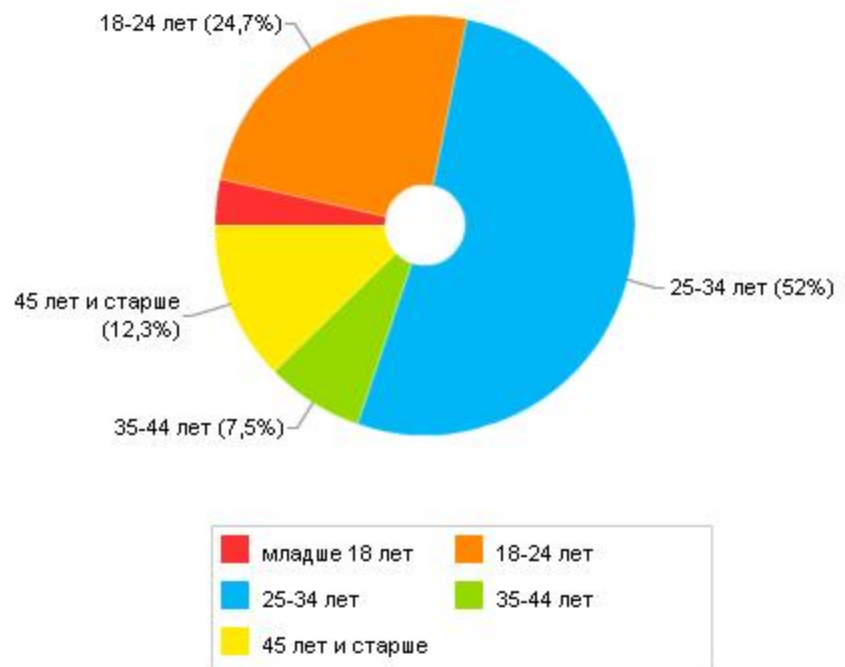

**СРЕДНЕМЕСЯЧНАЯ ПОСЕЩАЕМОСТЬ (январь-май 2012):**

Посетителей: 101 000 человек из которых 87% новых и 13% повторных посещений

Просмотров страниц: 195 000 просмотров

Среднее время, которое проводит на сайте один посетитель - 85 секунд.

Более 90% - посетители из поисковых систем

Источники трафика: сводка

Половозрастная структура

Пол

Возраст

География